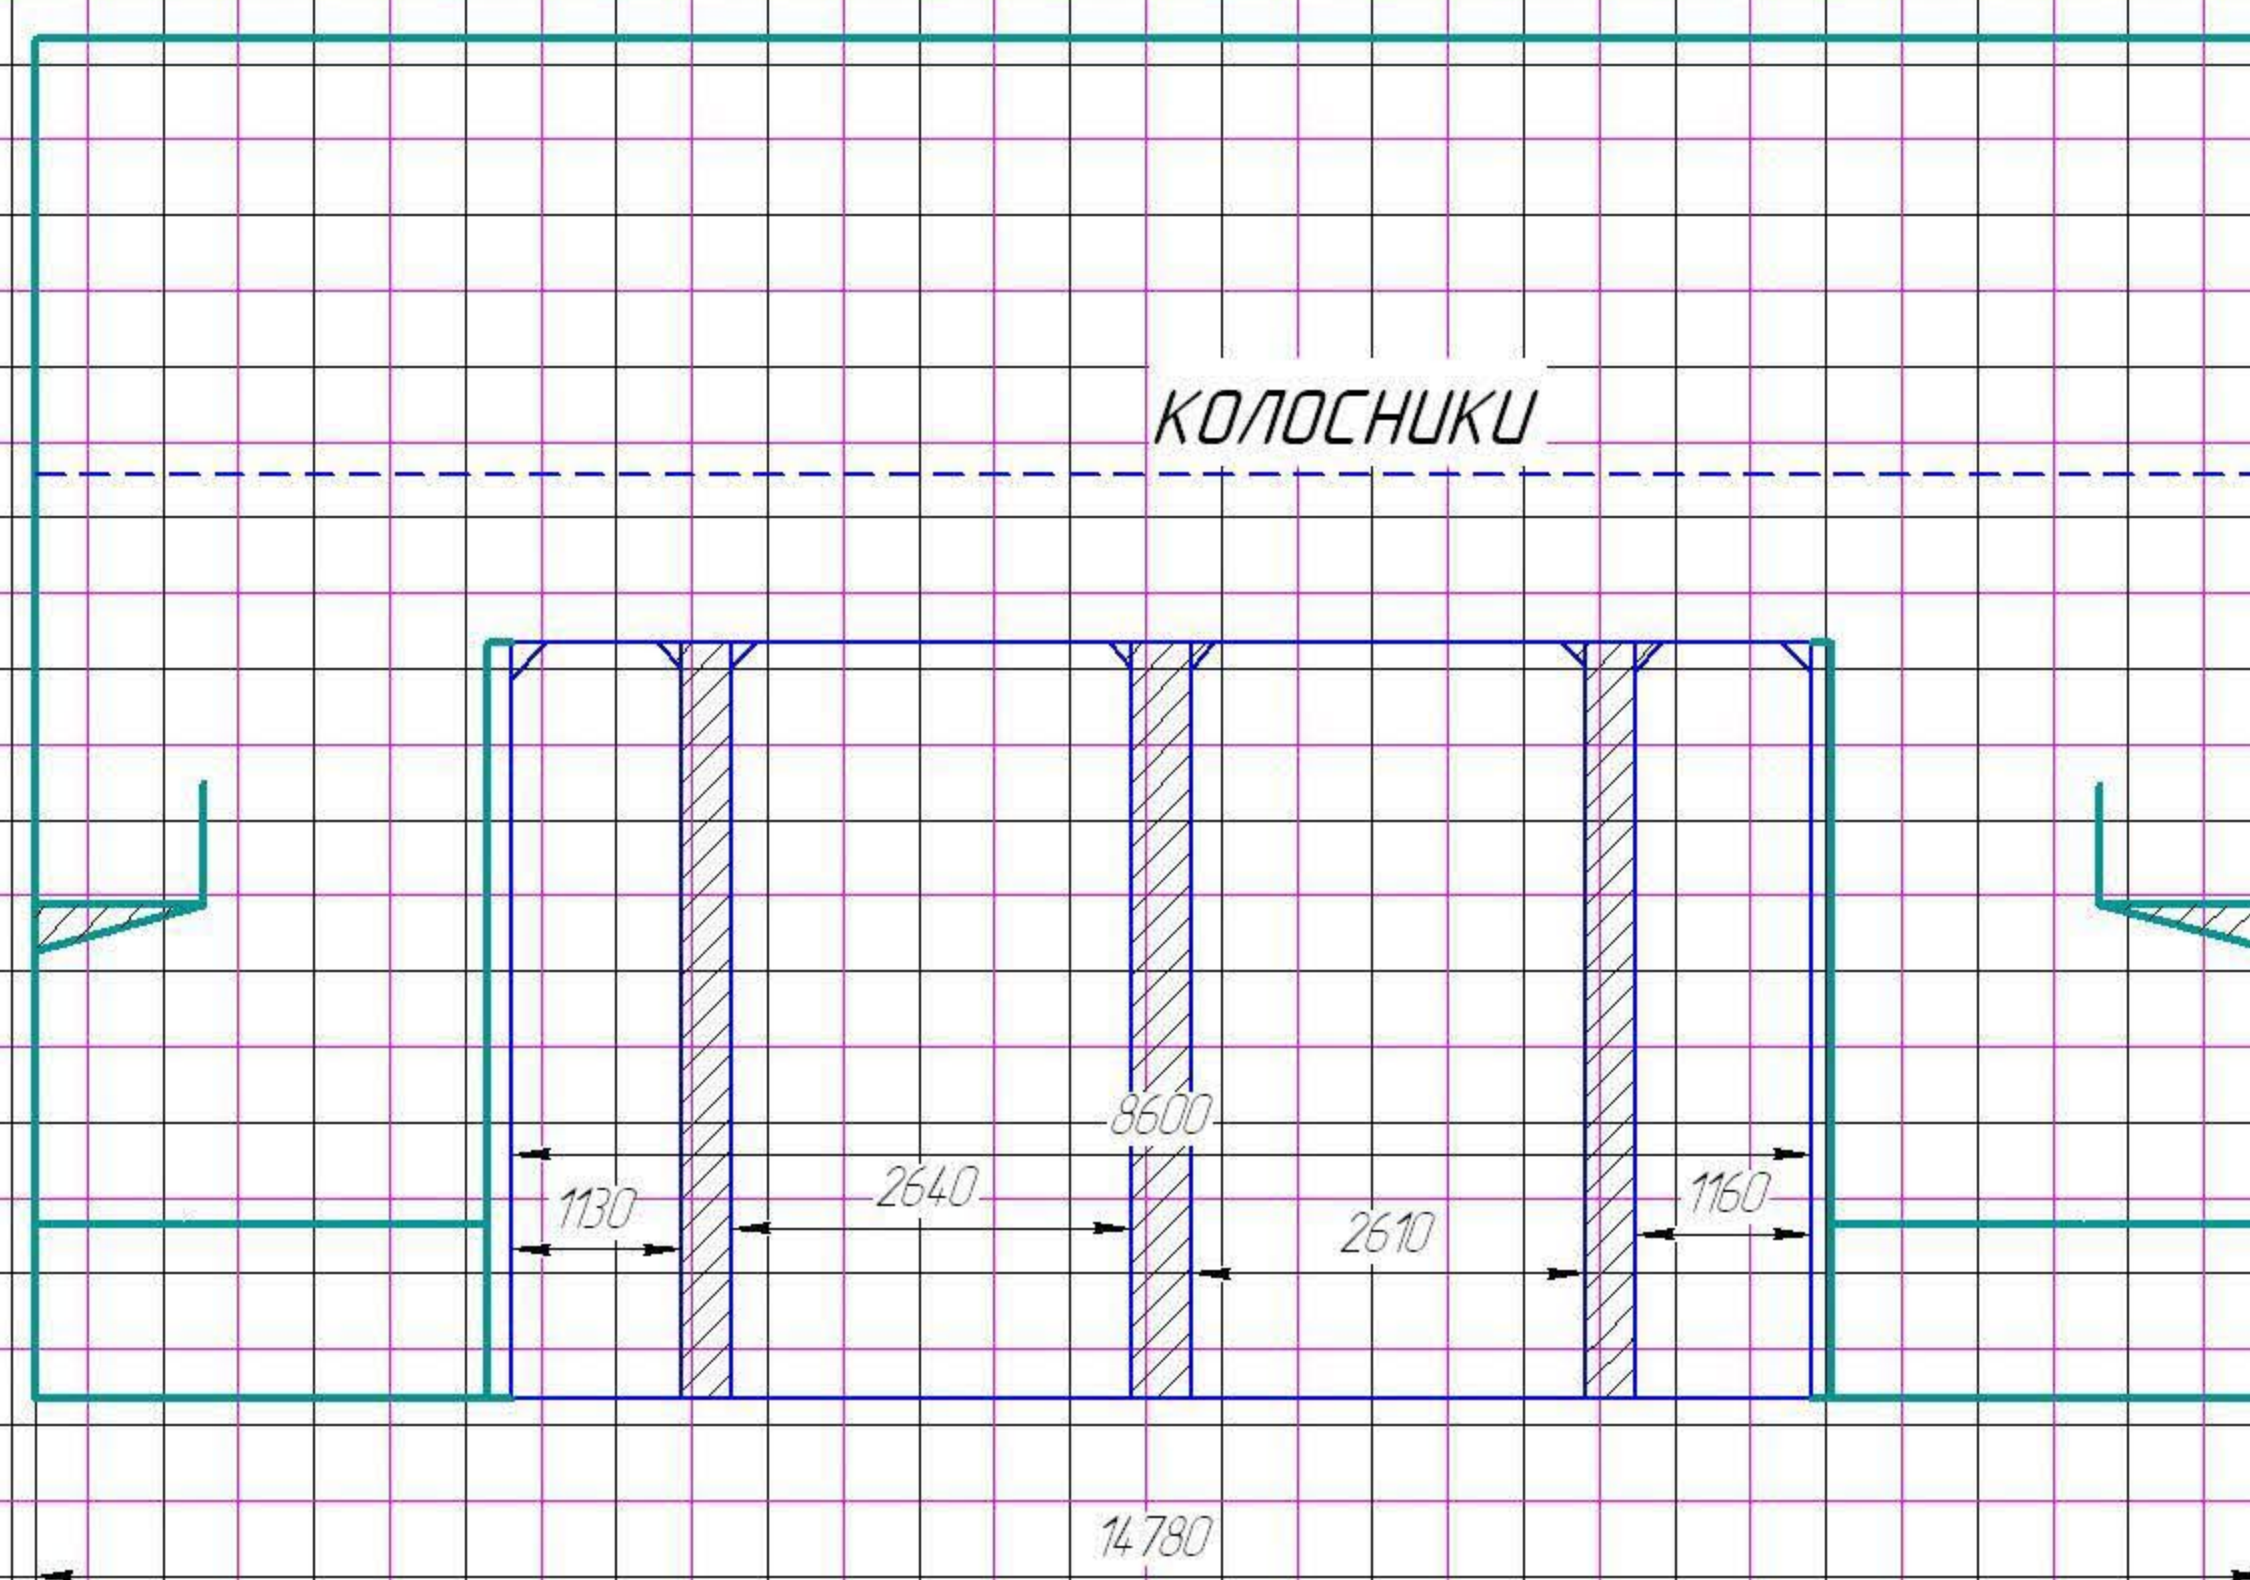

планировка малой сцены театра юного зрителя на Чапаева.

1 м: 

фронтальный вид

разрез